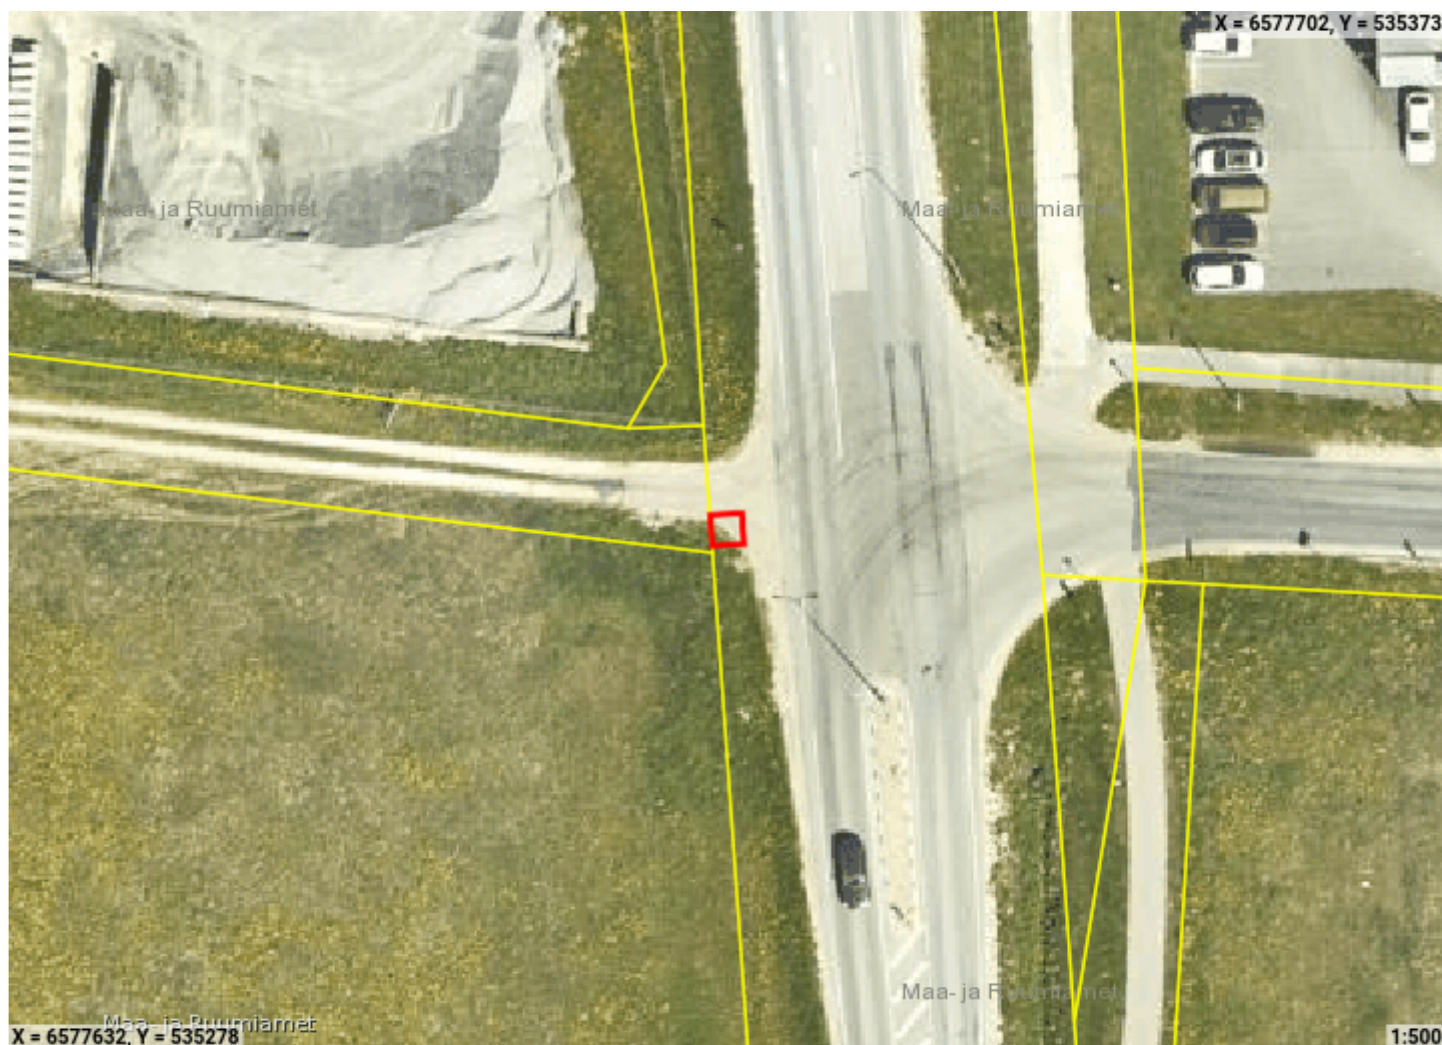

Piiranguala ID 1103225 väljavõte

Piirangu liik	Isiklik kasutusõigus
Nimetus	Kasutusõiguse ala_gaas_11340 Tallinn-Saku-Laagri tee
Piiranguala kirjeldus	-
Ruumikuju loomise kuupäev	15. mai 2026
Õigusliku kehtivuse kuupäev	
Pindala	4m ²
Asukoht	Maapealne
Moodustusviis	Digitud
Täpsusklass	1
Seisund	Projekt

 Ruumikuju piir

Asub katastriüksustel:

Harju maakond, Saku vald, Jälgimäe küla, 11340 Tallinn-Saku-Laagri tee (71801:001:0881)

Piiranguala õigustatud kasutajad ehk valitsejad

Valitsejad puuduvad

Ruumianalüüs üksusele 71801:001:0881

Katastri andmed

Täisaadress	Harju maakond, Saku vald, Jälgimäe küla, 11340 Tallinn-Saku-Laagri tee
Kinnistu number	8921650
Kogupindala	-
Omandivorm	Riigiomand
Sihtotstarve 1	TRANSPORDIMAA 100%

Kattuvuse pindala

Ligikaudne suurus	4m ²
-------------------	-----------------